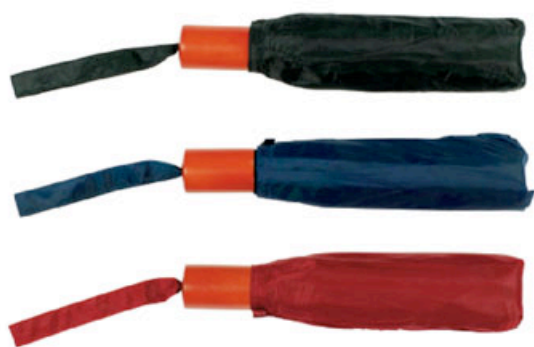

**OB25 - EURO 9,32**

AZZURRO - NERO - ROSSO  
LIGHT BLUE - BLACK - RED  
OMBRELLO MINITOP CON CUSTODIA RIGIDA  
MINITOP UMBRELLA WITH RIGID CASE  
CA. ASTA 39 Ø 93 CM  
POLYESTERE 190 T  
EAN 8031715503908

**OB26 - EURO 7,28**

BLU NAVY - BLU ROYAL - ARANCIONE - VERDE  
NAVY BLUE - ROYAL BLUE - ORANGE - GREEN  
OMBRELLO MINITOP CON FODERO  
MINITOP UMBRELLA  
CA. ASTA 50 Ø 90 CM  
POLYESTERE 190 T  
EAN 8031715503915

**OB21 - EURO 5,68**

BORDEAUX- BLU NAVY - NERO  
BURGUNDY - NAVY BLUE - BLACK  
OMBRELLO MINITOP CON FODERO  
MINI UMBRELLA  
CA. ASTA 59,5 Ø98 CM  
POLYESTERE 190 T  
EAN 8031715502093

**OB23 - EURO 6,66**